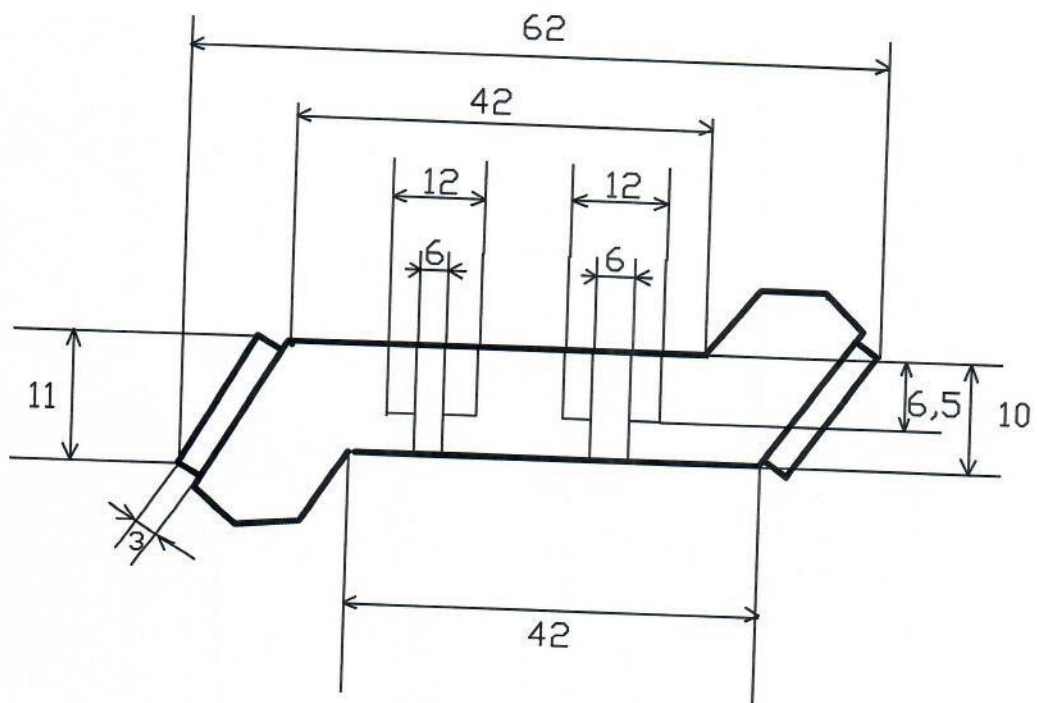

# Četkice za motore od Bartza

metal grafitne

S kontakt za aku-lokomotivu 100A

# Kontakt letve pokretni "C" 150A