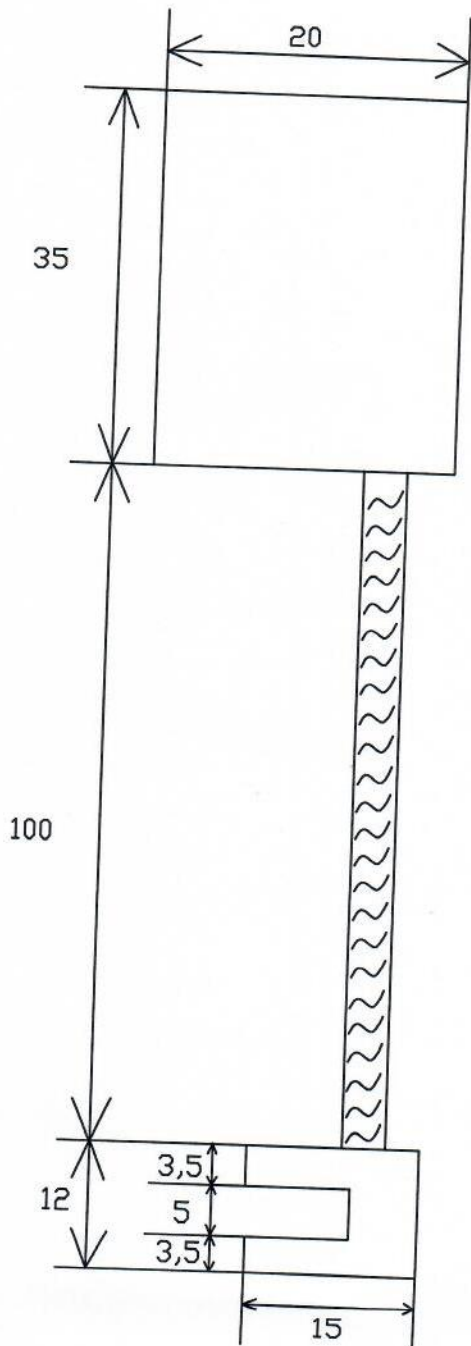

# Četkice za motore od Bartza

metal grafitne

S kontakt za aku-lokomotivu 100A

# Kontakt letve pokretni "C" 150A