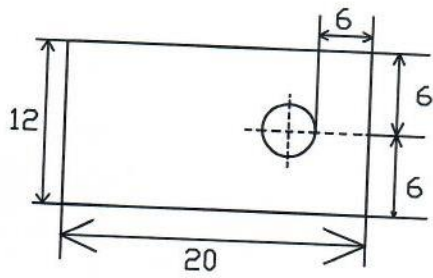

Četkice za motore od Bartza

metal grafitne