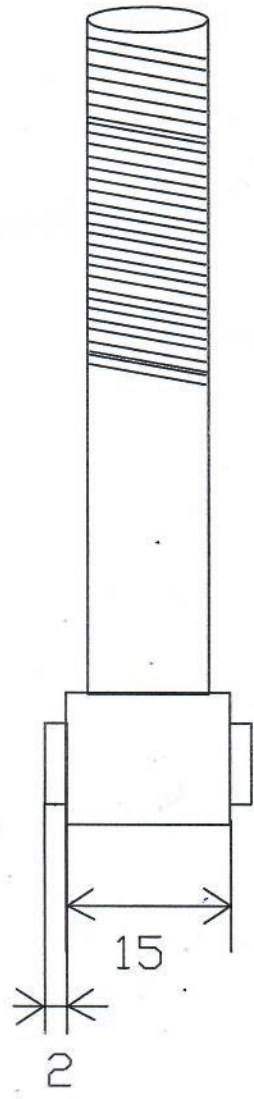

Provodni izolator sa kontaktom "Bartz" 150A

MATERIJAL MESING
- SREBRNA PLOČICA

Skica 6