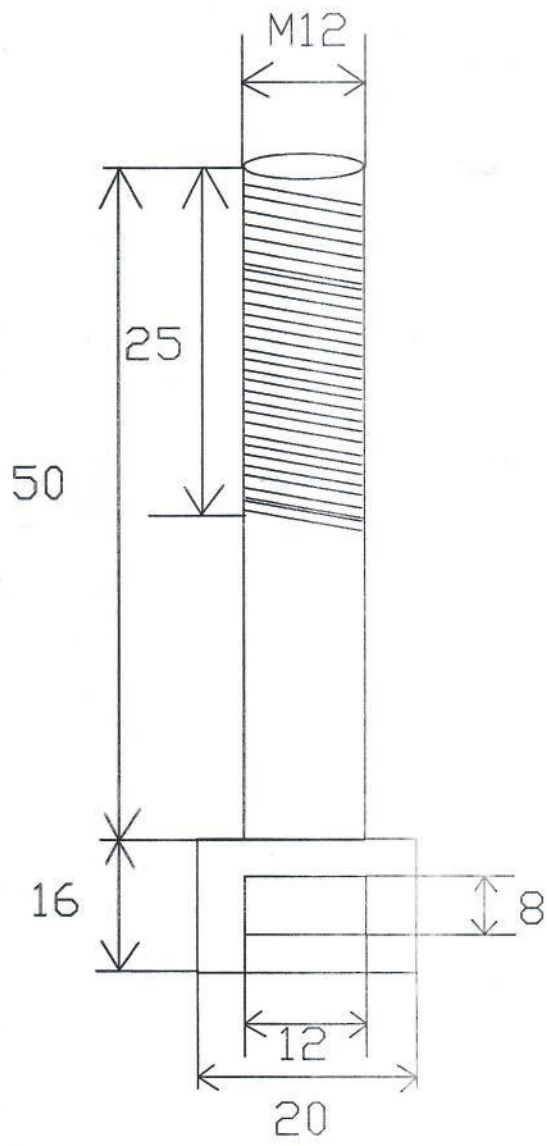

Provodni izolator sa kontaktom "Bartz" 150A

MATERIJAL MESING
- SREBRNA PLOČICA

Skica 6