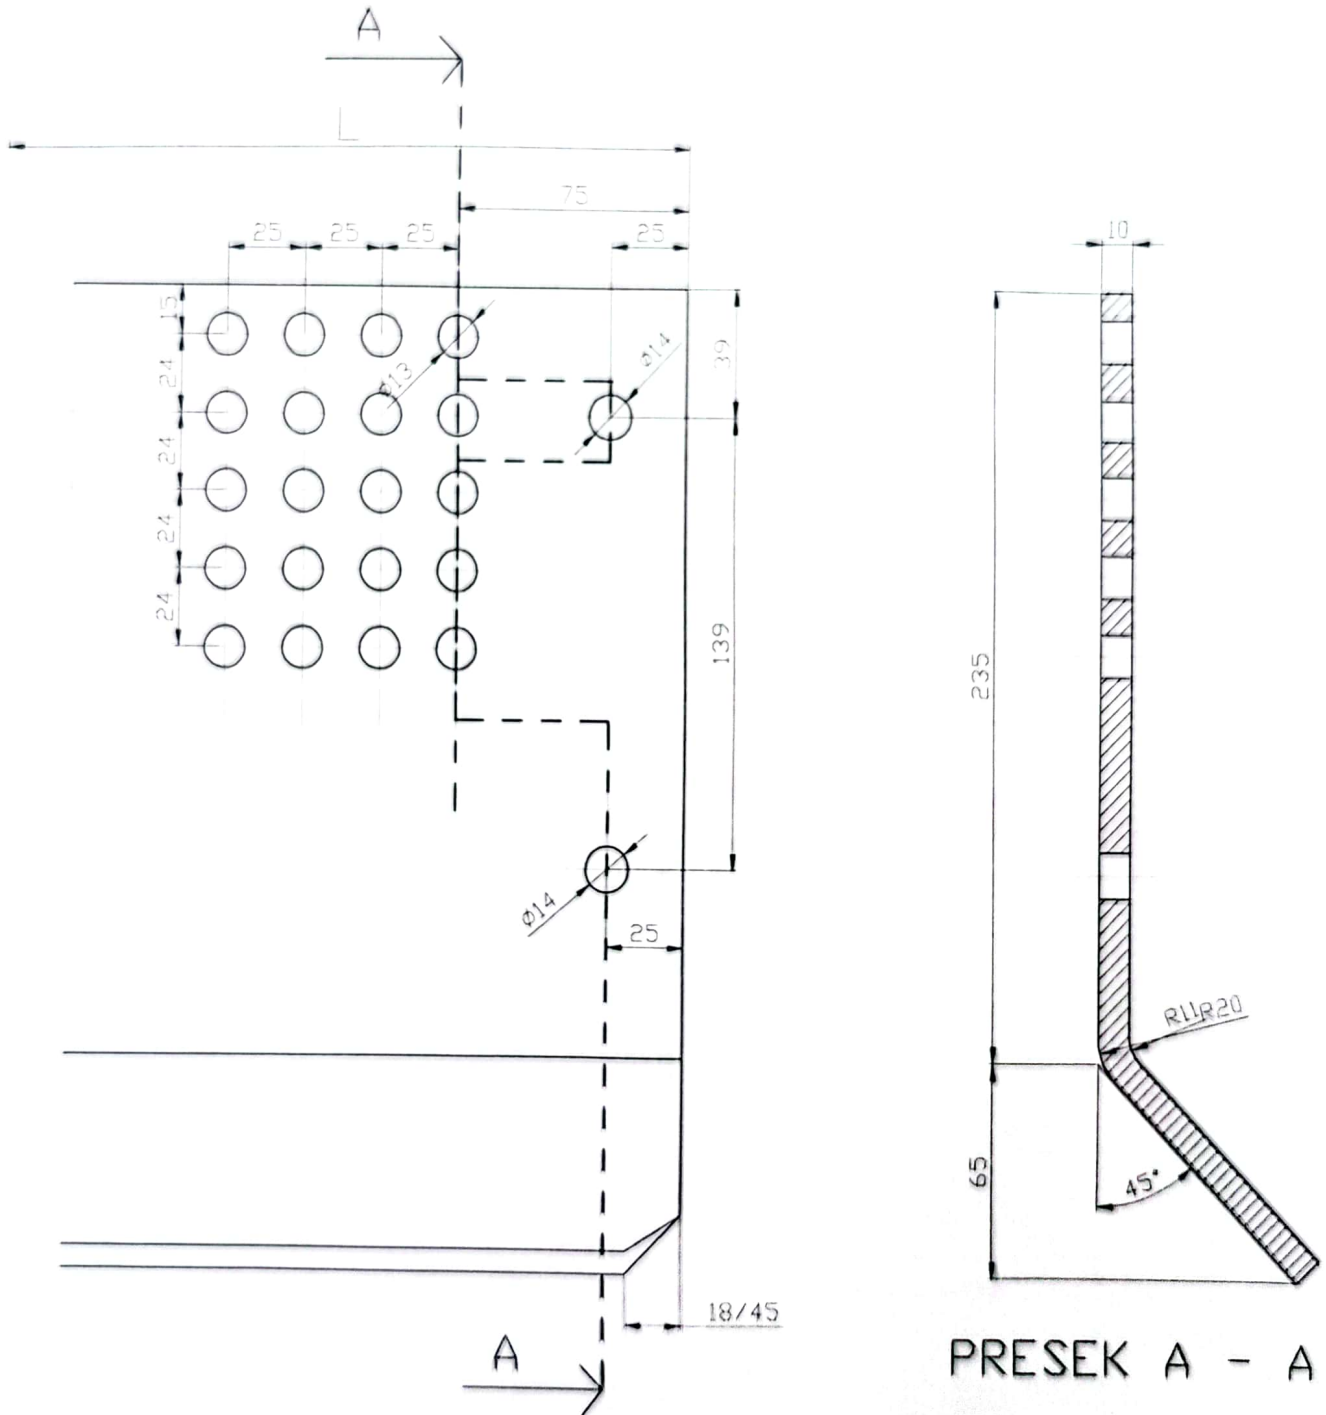

Wemco-lifteri

A strana L = 3320 mm 18 kom.