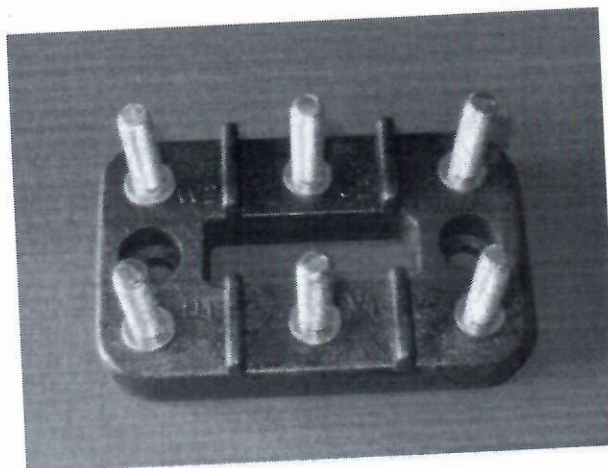

НАЗИВ ЗАПИСА	ВРСТА : 0. МАТ.ДОК.:	Ознака:
--------------	-------------------------	---------

Датум: 10.10.2024.

PRILOG
Slike priključnih ploča

Slika 1

Прикључна плоча-клемберт "Sever" са брезонима

Slika 2

Прикључна плоча-клемберт "Раде Коњар"

Slika 3

Прикључна плоча-клемберт "Sever" без брезона

Slika 4

Прикључна плоча за електро мотор-клемберт М6 ZK160-180

Slika 5

PRIKLJUCNA PLOCA KLEMBERT M16